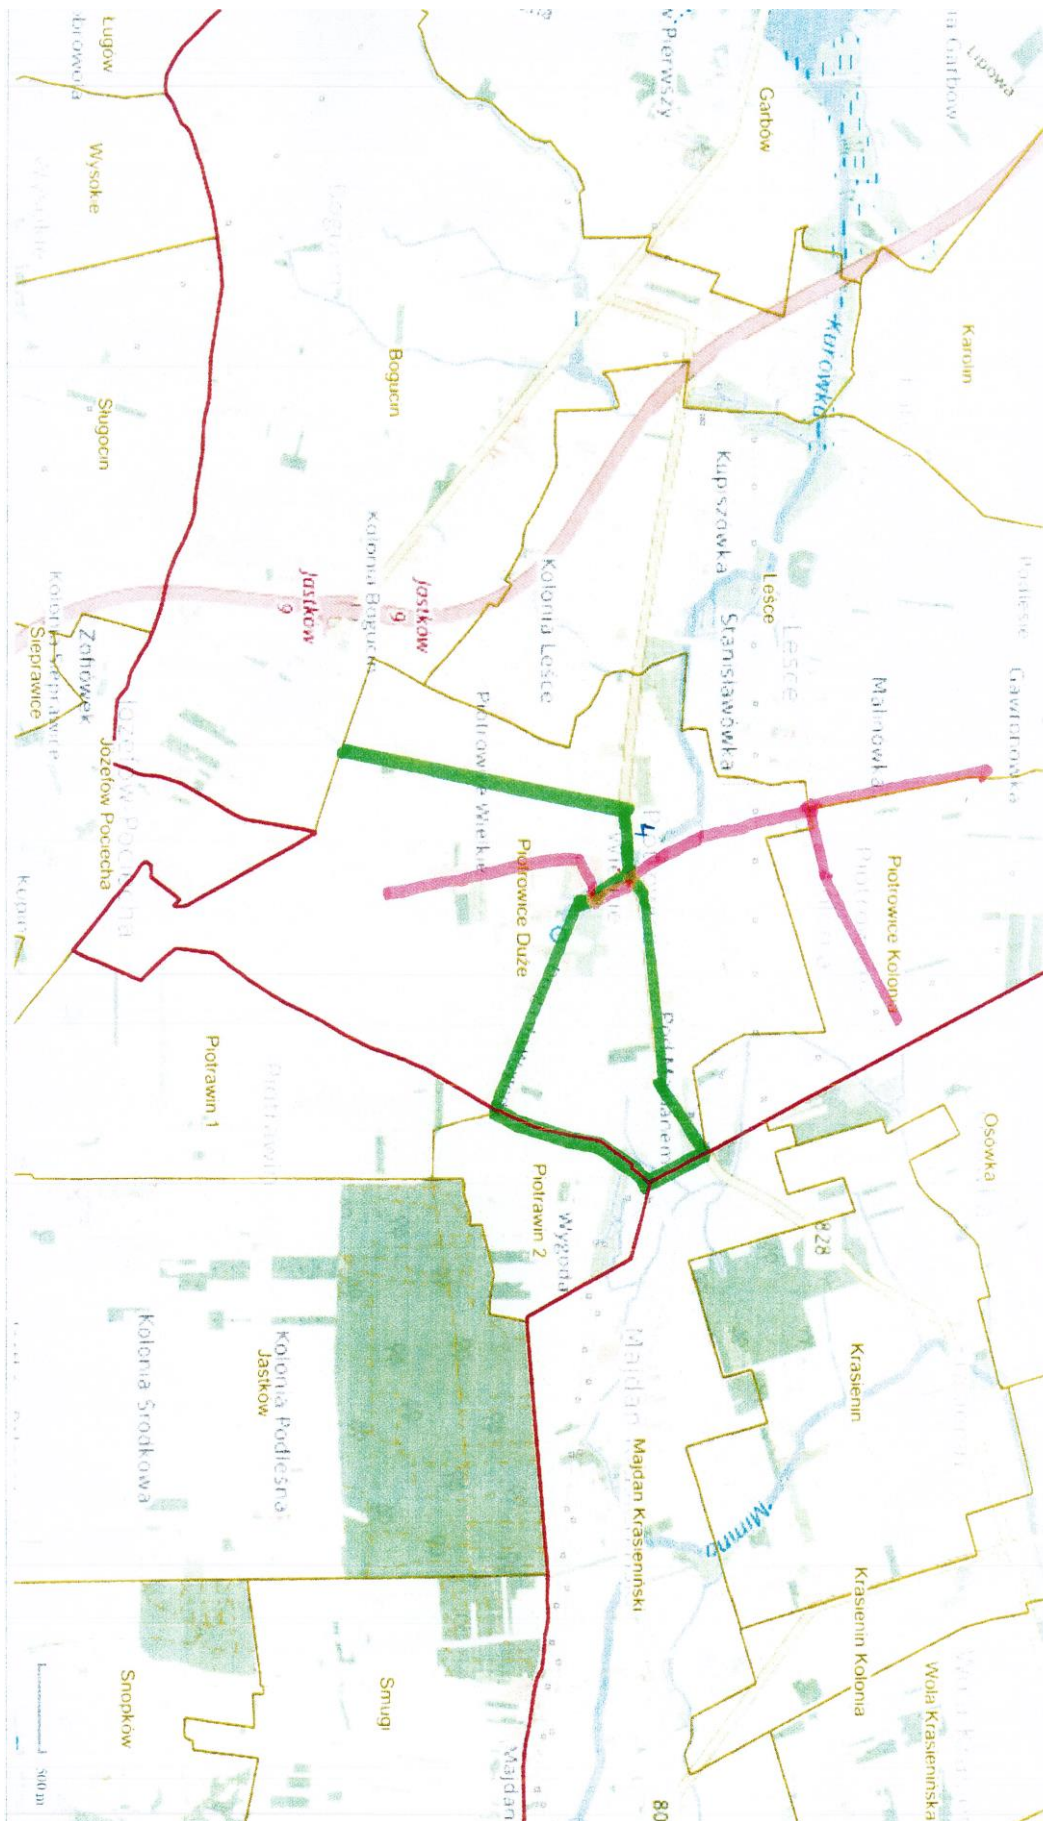

Informacja o godzinach odjazdu oraz trasach autokaru/busa w ramach bezpłatnego gminnego przewozu pasażerskiego dla wyborców ujętych w spisie wyborców w stałych obwodach głosowania położonych na obszarze gminy GARBÓW w dniu 21 kwietnia 2024r.

| Nr obwodu głosowania | Granice obwodu głosowania | Godziny odjazdu busa/autokaru | Siedziba obwodowej komisji wyborczej |
|-----------------------------|--|--------------------------------------|---|
| 1 | Garbów | 13.00 , 18.30 | lokal Gminnej Biblioteki Publicznej, ul. Krakowskie Przedmieście 54, 21-080 Garbów |
| 2 | Bogucin | 7.00 , 14.00 | lokal Szkoły Podstawowej, Bogucin 64, 21-080 Garbów |
| 3 | Przybysławice, Zagrody | 11.00 , 18.00 | lokal Szkoły Podstawowej, Przybysławice 1A, 21-080 Garbów |
| 4 | Piotrowice Wielkie, Piotrowice-Kolonia | 8.00 , 15.00 | lokal remizy OSP, Piotrowice Wielkie 47, 21-080 Garbów |
| 5 | Wola Przybysławska, Mieszno | 10.00 , 17.00 | lokal Szkoły Podstawowej, Wola Przybysławska 331, 21-080 Garbów |
| 6 | Gutanów | 12.00 , 18.30 | lokal Klubu Wiejskiego, Gutanów 13, 21-080 Garbów |
| 7 | Borków | 9.30 , 16.30 | lokal Szkoły Podstawowej, Borków 13, 21-080 Garbów |
| 8 | Leśce | 8.30 , 15.30 | lokal Szkoły Podstawowej, Leśce 63, 21-080 Garbów |
| 9 | Janów | - | lokal remizy OSP, Janów 29, 21-080 Garbów |
| 10 | Karolin | - | lokal po byłej szkole, Karolin 30a, 21-080 Garbów |

GARBÓW OBWÓD NR 1

BOGUCIN OBWÓD NR 2

PRZYBYSŁAWICE - ZAGRODY OBWÓD NR 3

PIOTROWICE WIELKIE – PIOTROWICE KOLONIA OBWÓD NR 4

WOLA PRZYBYSŁAWSKA – MESZNO OBWÓD NR 5

GUTANÓW OBWÓD NR 6

BORKÓW OBWÓD NR 7

LEŚCE OBWÓD NR 8