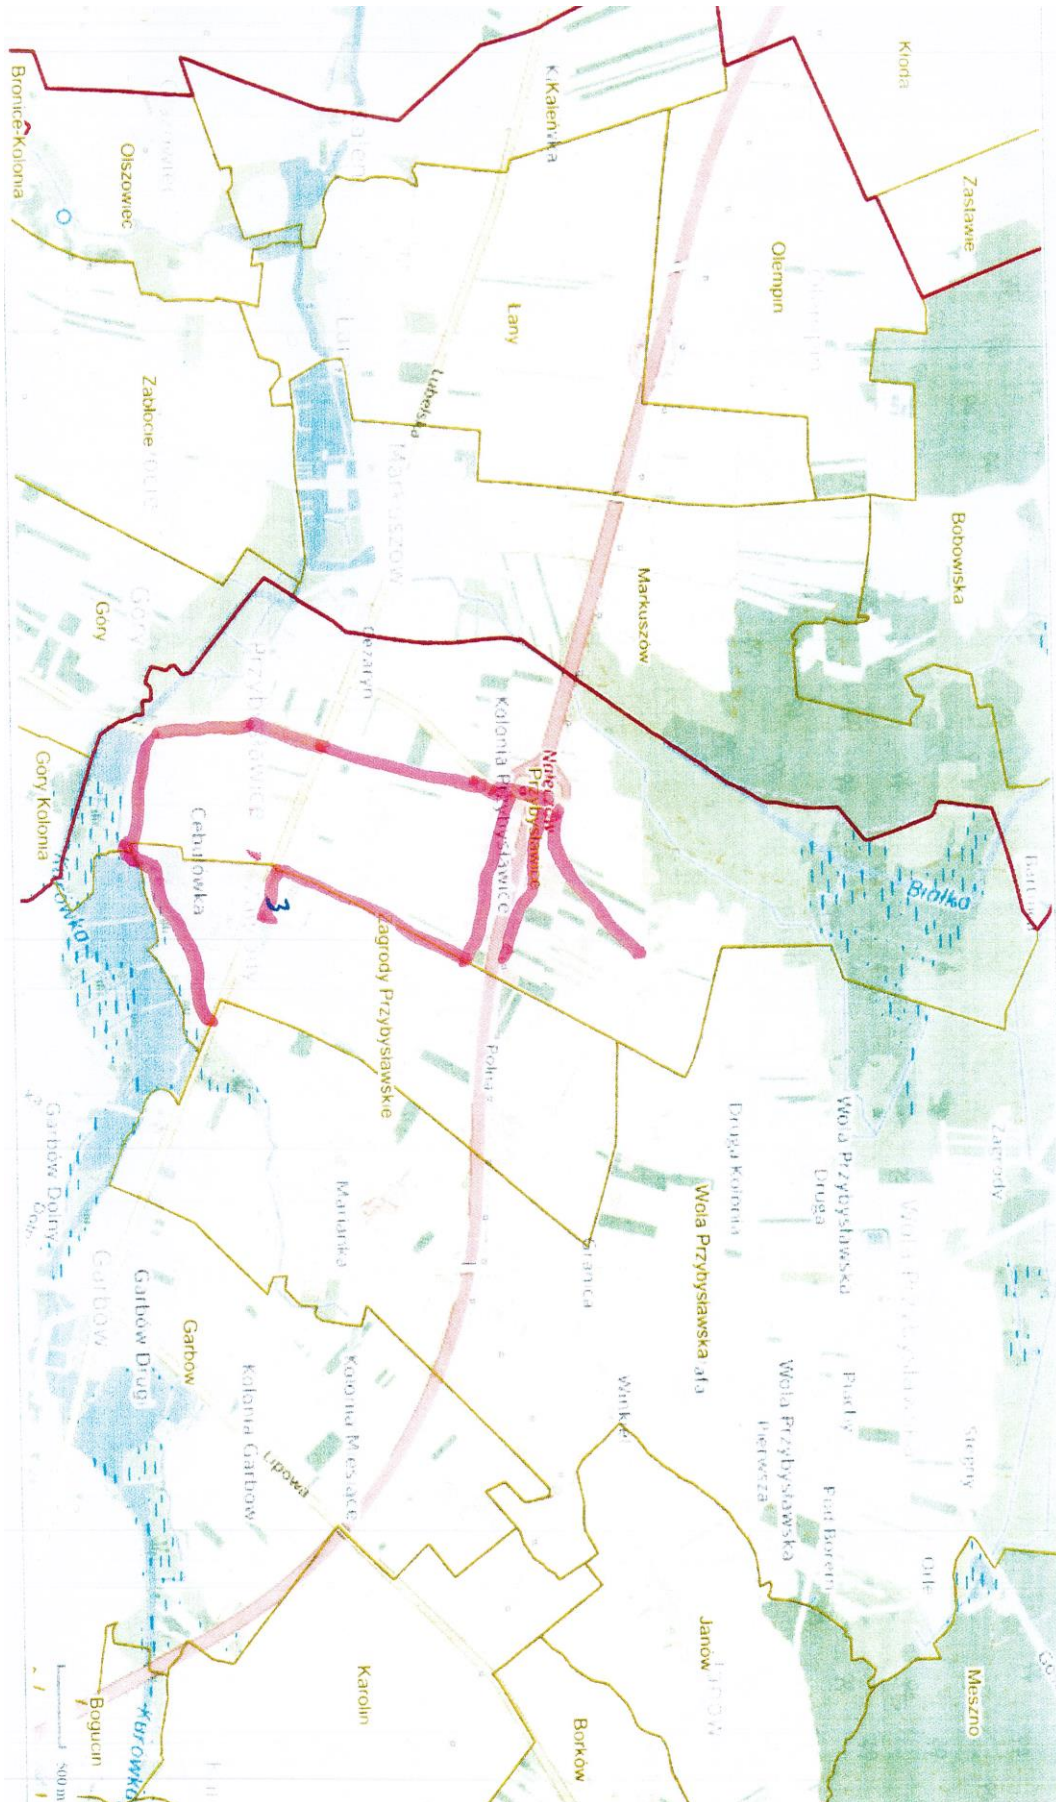

Informacja o godzinach odjazdu oraz trasach autokaru/busa w ramach bezpłatnego gminnego przewozu pasażerskiego dla wyborców ujętych w spisie wyborców w stałych obwodach głosowania położonych na obszarze gminy GARBÓW w dniu 21 kwietnia 2024r.

| Nr obwodu głosowania | Granice obwodu głosowania | Godziny odjazdu busa/autokaru | Siedziba obwodowej komisji wyborczej |
|-----------------------------|--|--------------------------------------|---|
| 1 | Garbów | 13.00 , 18.30 | lokal Gminnej Biblioteki Publicznej, ul. Krakowskie Przedmieście 54, 21-080 Garbów |
| 2 | Bogucin | 7.00 , 14.00 | lokal Szkoły Podstawowej, Bogucin 64, 21-080 Garbów |
| 3 | Przybysławice, Zagrody | 11.00 , 18.00 | lokal Szkoły Podstawowej, Przybysławice 1A, 21-080 Garbów |
| 4 | Piotrowice Wielkie, Piotrowice-Kolonia | 8.00 , 15.00 | lokal remizy OSP, Piotrowice Wielkie 47, 21-080 Garbów |
| 5 | Wola Przybysławska, Mieszno | 10.00 , 17.00 | lokal Szkoły Podstawowej, Wola Przybysławska 331, 21-080 Garbów |
| 6 | Gutanów | 12.00 , 18.30 | lokal Klubu Wiejskiego, Gutanów 13, 21-080 Garbów |
| 7 | Borków | 9.30 , 16.30 | lokal Szkoły Podstawowej, Borków 13, 21-080 Garbów |
| 8 | Leśce | 8.30 , 15.30 | lokal Szkoły Podstawowej, Leśce 63, 21-080 Garbów |
| 9 | Janów | - | lokal remizy OSP, Janów 29, 21-080 Garbów |
| 10 | Karolin | - | lokal po byłej szkole, Karolin 30a, 21-080 Garbów |

GARBÓW OBWÓD NR 1

BOGUCIN OBWÓD NR 2

PRZYBYSŁAWICE - ZAGRODY OBWÓD NR 3

PIOTROWICE WIELKIE – PIOTROWICE KOLONIA OBWÓD NR 4

WOLA PRZYBYSŁAWSKA – MESZNO OBWÓD NR 5

GUTANÓW OBWÓD NR 6

BORKÓW OBWÓD NR 7

LEŚCE OBWÓD NR 8