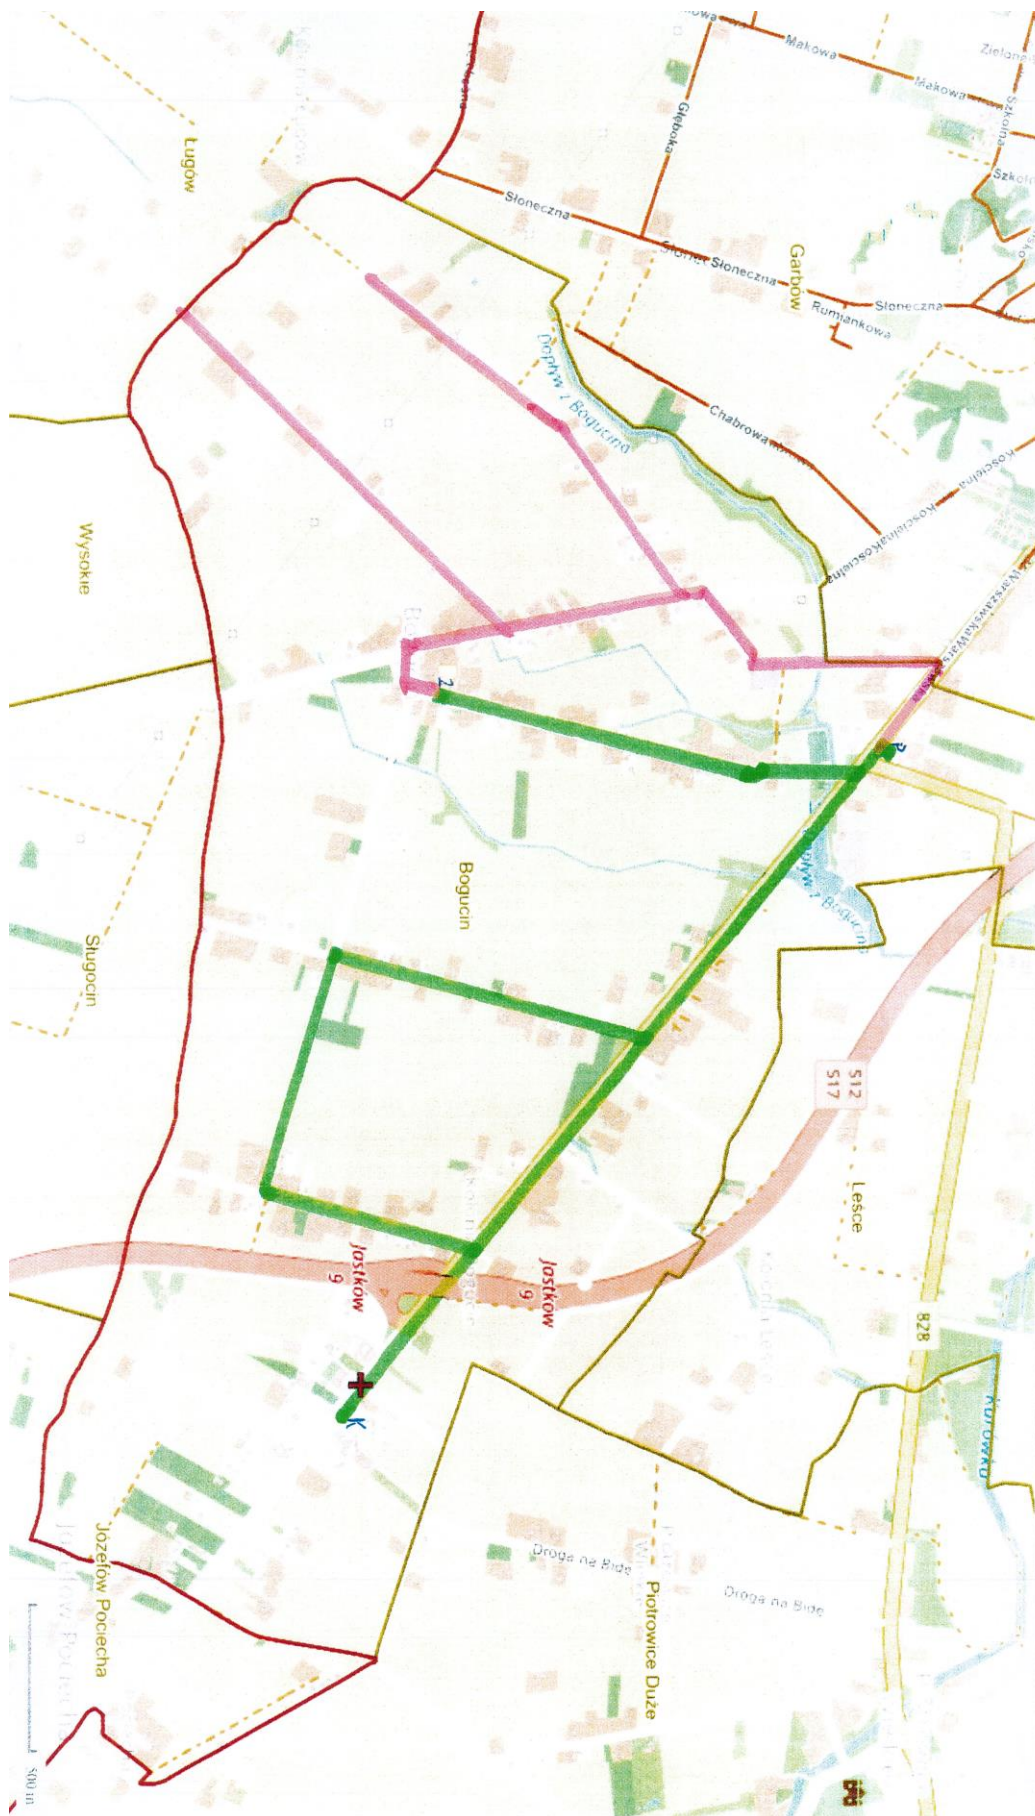

Informacja o godzinach odjazdu oraz trasach autokaru/busa w ramach bezpłatnego gminnego przewozu pasażerskiego dla wyborców ujętych w spisie wyborców w stałych obwodach głosowania położonych na obszarze gminy GARBÓW w dniu 21 kwietnia 2024r.

| Nr obwodu głosowania | Granice obwodu głosowania | Godziny odjazdu busa/autokaru | Siedziba obwodowej komisji wyborczej |
|-----------------------------|--|--------------------------------------|---|
| 1 | Garbów | 13.00 , 18.30 | lokal Gminnej Biblioteki Publicznej, ul. Krakowskie Przedmieście 54, 21-080 Garbów |
| 2 | Bogucin | 7.00 , 14.00 | lokal Szkoły Podstawowej, Bogucin 64, 21-080 Garbów |
| 3 | Przybysławice, Zagrody | 11.00 , 18.00 | lokal Szkoły Podstawowej, Przybysławice 1A, 21-080 Garbów |
| 4 | Piotrowice Wielkie, Piotrowice-Kolonia | 8.00 , 15.00 | lokal remizy OSP, Piotrowice Wielkie 47, 21-080 Garbów |
| 5 | Wola Przybysławska, Mieszno | 10.00 , 17.00 | lokal Szkoły Podstawowej, Wola Przybysławska 331, 21-080 Garbów |
| 6 | Gutanów | 12.00 , 18.30 | lokal Klubu Wiejskiego, Gutanów 13, 21-080 Garbów |
| 7 | Borków | 9.30 , 16.30 | lokal Szkoły Podstawowej, Borków 13, 21-080 Garbów |
| 8 | Leśce | 8.30 , 15.30 | lokal Szkoły Podstawowej, Leśce 63, 21-080 Garbów |
| 9 | Janów | - | lokal remizy OSP, Janów 29, 21-080 Garbów |
| 10 | Karolin | - | lokal po byłej szkole, Karolin 30a, 21-080 Garbów |

GARBÓW OBWÓD NR 1

BOGUCIN OBWÓD NR 2

PRZYBYSŁAWICE - ZAGRODY OBWÓD NR 3

PIOTROWICE WIELKIE – PIOTROWICE KOLONIA OBWÓD NR 4

WOLA PRZYBYSŁAWSKA – MESZNO OBWÓD NR 5

GUTANÓW OBWÓD NR 6

BORKÓW OBWÓD NR 7

LEŚCE OBWÓD NR 8