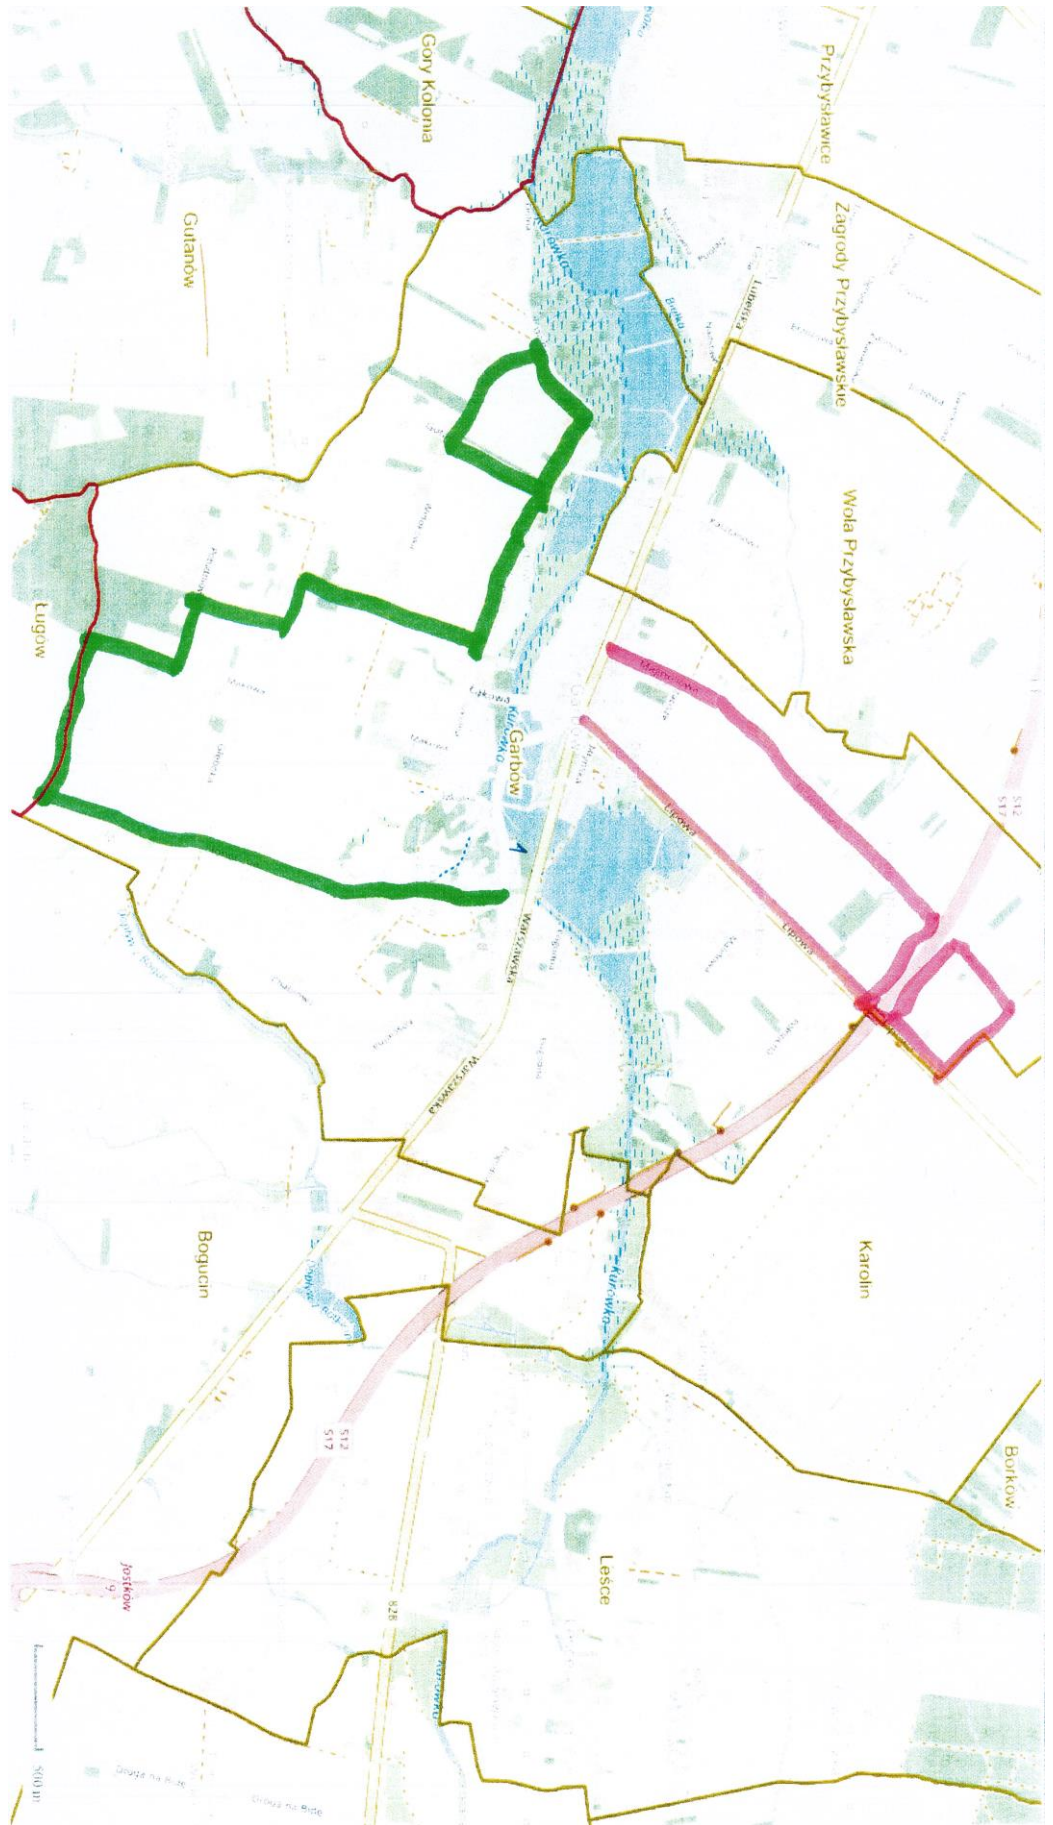

Informacja o godzinach odjazdu oraz trasach autokaru/busa w ramach bezpłatnego gminnego przewozu pasażerskiego dla wyborców ujętych w spisie wyborców w stałych obwodach głosowania położonych na obszarze gminy GARBÓW w dniu 21 kwietnia 2024r.

| Nr obwodu głosowania | Granice obwodu głosowania | Godziny odjazdu busa/autokaru | Siedziba obwodowej komisji wyborczej |
|-----------------------------|--|--------------------------------------|---|
| 1 | Garbów | 13.00 , 18.30 | lokal Gminnej Biblioteki Publicznej, ul. Krakowskie Przedmieście 54, 21-080 Garbów |
| 2 | Bogucin | 7.00 , 14.00 | lokal Szkoły Podstawowej, Bogucin 64, 21-080 Garbów |
| 3 | Przybysławice, Zagrody | 11.00 , 18.00 | lokal Szkoły Podstawowej, Przybysławice 1A, 21-080 Garbów |
| 4 | Piotrowice Wielkie, Piotrowice-Kolonia | 8.00 , 15.00 | lokal remizy OSP, Piotrowice Wielkie 47, 21-080 Garbów |
| 5 | Wola Przybysławska, Mieszno | 10.00 , 17.00 | lokal Szkoły Podstawowej, Wola Przybysławska 331, 21-080 Garbów |
| 6 | Gutanów | 12.00 , 18.30 | lokal Klubu Wiejskiego, Gutanów 13, 21-080 Garbów |
| 7 | Borków | 9.30 , 16.30 | lokal Szkoły Podstawowej, Borków 13, 21-080 Garbów |
| 8 | Leśce | 8.30 , 15.30 | lokal Szkoły Podstawowej, Leśce 63, 21-080 Garbów |
| 9 | Janów | - | lokal remizy OSP, Janów 29, 21-080 Garbów |
| 10 | Karolin | - | lokal po byłej szkole, Karolin 30a, 21-080 Garbów |

GARBÓW OBWÓD NR 1

BOGUCIN OBWÓD NR 2

PRZYBYSŁAWICE - ZAGRODY OBWÓD NR 3

PIOTROWICE WIELKIE – PIOTROWICE KOLONIA OBWÓD NR 4

WOLA PRZYBYSŁAWSKA – MESZNO OBWÓD NR 5

GUTANÓW OBWÓD NR 6

BORKÓW OBWÓD NR 7

LEŚCE OBWÓD NR 8