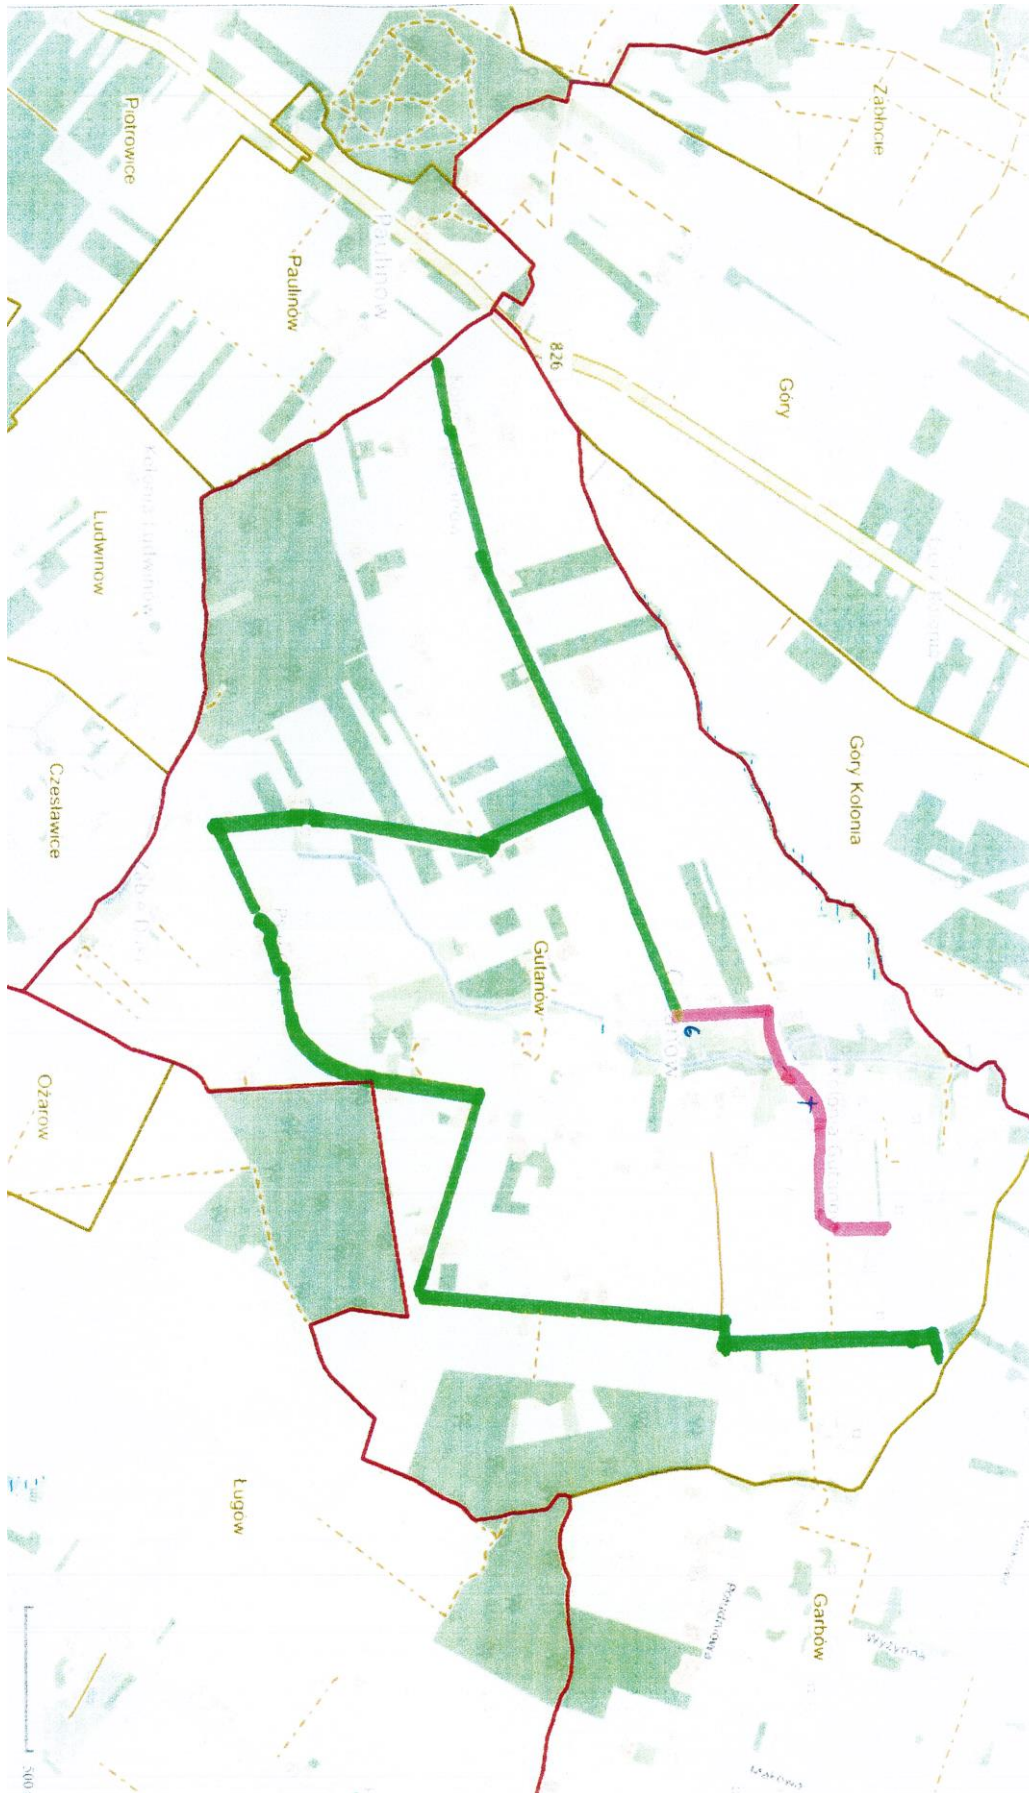

Informacja o godzinach odjazdu oraz trasach autokaru/busa w ramach bezpłatnego gminnego przewozu pasażerskiego dla wyborców ujętych w spisie wyborców w stałych obwodach głosowania położonych na obszarze gminy GARBÓW w dniu 21 kwietnia 2024r.

| Nr obwodu głosowania | Granice obwodu głosowania | Godziny odjazdu busa/autokaru | Siedziba obwodowej komisji wyborczej |
|-----------------------------|--|--------------------------------------|---|
| 1 | Garbów | 13.00 , 18.30 | lokal Gminnej Biblioteki Publicznej, ul. Krakowskie Przedmieście 54, 21-080 Garbów |
| 2 | Bogucin | 7.00 , 14.00 | lokal Szkoły Podstawowej, Bogucin 64, 21-080 Garbów |
| 3 | Przybysławice, Zagrody | 11.00 , 18.00 | lokal Szkoły Podstawowej, Przybysławice 1A, 21-080 Garbów |
| 4 | Piotrowice Wielkie, Piotrowice-Kolonia | 8.00 , 15.00 | lokal remizy OSP, Piotrowice Wielkie 47, 21-080 Garbów |
| 5 | Wola Przybysławska, Mieszno | 10.00 , 17.00 | lokal Szkoły Podstawowej, Wola Przybysławska 331, 21-080 Garbów |
| 6 | Gutanów | 12.00 , 18.30 | lokal Klubu Wiejskiego, Gutanów 13, 21-080 Garbów |
| 7 | Borków | 9.30 , 16.30 | lokal Szkoły Podstawowej, Borków 13, 21-080 Garbów |
| 8 | Leśce | 8.30 , 15.30 | lokal Szkoły Podstawowej, Leśce 63, 21-080 Garbów |
| 9 | Janów | - | lokal remizy OSP, Janów 29, 21-080 Garbów |
| 10 | Karolin | - | lokal po byłej szkole, Karolin 30a, 21-080 Garbów |

GARBÓW OBWÓD NR 1

BOGUCIN OBWÓD NR 2

PRZYBYSŁAWICE - ZAGRODY OBWÓD NR 3

PIOTROWICE WIELKIE – PIOTROWICE KOLONIA OBWÓD NR 4

WOLA PRZYBYSŁAWSKA – MESZNO OBWÓD NR 5

GUTANÓW OBWÓD NR 6

BORKÓW OBWÓD NR 7

LEŚCE OBWÓD NR 8