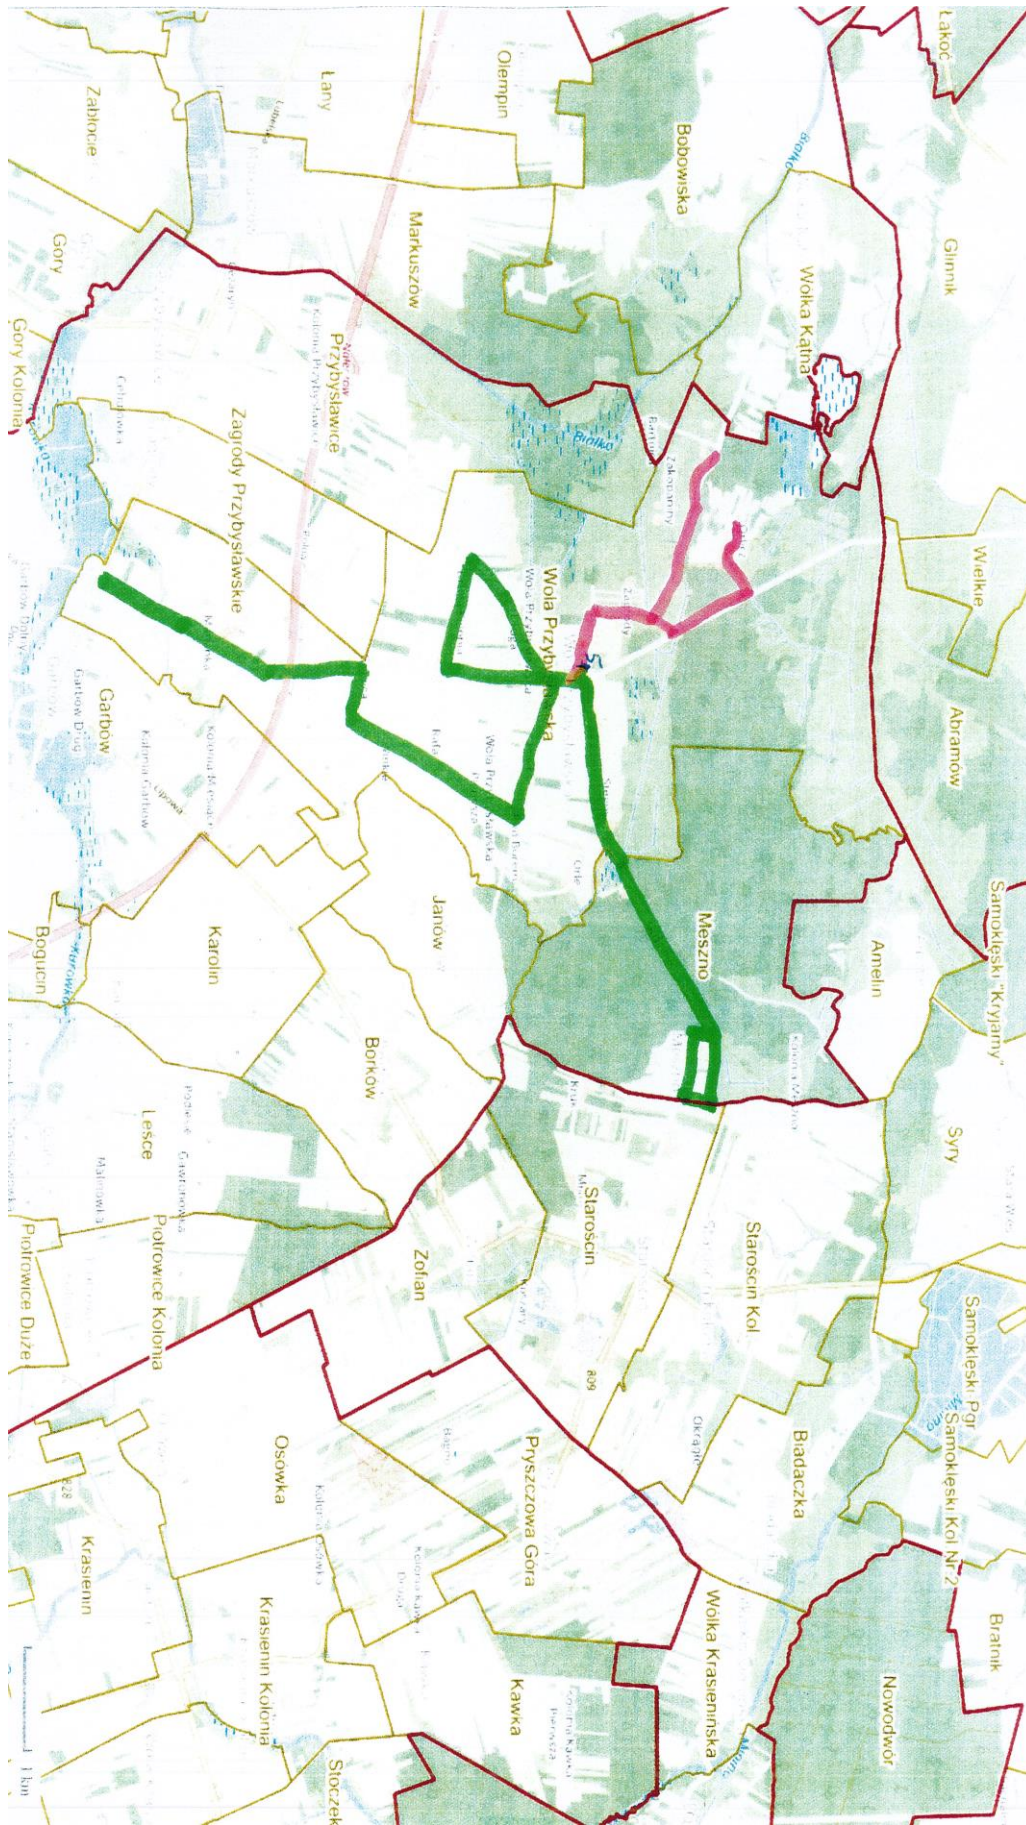

Informacja o godzinach odjazdu oraz trasach autokaru/busa w ramach bezpłatnego gminnego przewozu pasażerskiego dla wyborców ujętych w spisie wyborców w stałych obwodach głosowania położonych na obszarze gminy GARBÓW w dniu 21 kwietnia 2024r.

| Nr obwodu głosowania | Granice obwodu głosowania | Godziny odjazdu busa/autokaru | Siedziba obwodowej komisji wyborczej |
|-----------------------------|--|--------------------------------------|---|
| 1 | Garbów | 13.00 , 18.30 | lokal Gminnej Biblioteki Publicznej, ul. Krakowskie Przedmieście 54, 21-080 Garbów |
| 2 | Bogucin | 7.00 , 14.00 | lokal Szkoły Podstawowej, Bogucin 64, 21-080 Garbów |
| 3 | Przybysławice, Zagrody | 11.00 , 18.00 | lokal Szkoły Podstawowej, Przybysławice 1A, 21-080 Garbów |
| 4 | Piotrowice Wielkie, Piotrowice-Kolonia | 8.00 , 15.00 | lokal remizy OSP, Piotrowice Wielkie 47, 21-080 Garbów |
| 5 | Wola Przybysławska, Mieszno | 10.00 , 17.00 | lokal Szkoły Podstawowej, Wola Przybysławska 331, 21-080 Garbów |
| 6 | Gutanów | 12.00 , 18.30 | lokal Klubu Wiejskiego, Gutanów 13, 21-080 Garbów |
| 7 | Borków | 9.30 , 16.30 | lokal Szkoły Podstawowej, Borków 13, 21-080 Garbów |
| 8 | Leśce | 8.30 , 15.30 | lokal Szkoły Podstawowej, Leśce 63, 21-080 Garbów |
| 9 | Janów | - | lokal remizy OSP, Janów 29, 21-080 Garbów |
| 10 | Karolin | - | lokal po byłej szkole, Karolin 30a, 21-080 Garbów |

GARBÓW OBWÓD NR 1

BOGUCIN OBWÓD NR 2

PRZYBYSŁAWICE - ZAGRODY OBWÓD NR 3

PIOTROWICE WIELKIE – PIOTROWICE KOLONIA OBWÓD NR 4

WOLA PRZYBYSŁAWSKA – MESZNO OBWÓD NR 5

GUTANÓW OBWÓD NR 6

BORKÓW OBWÓD NR 7

LEŚCE OBWÓD NR 8