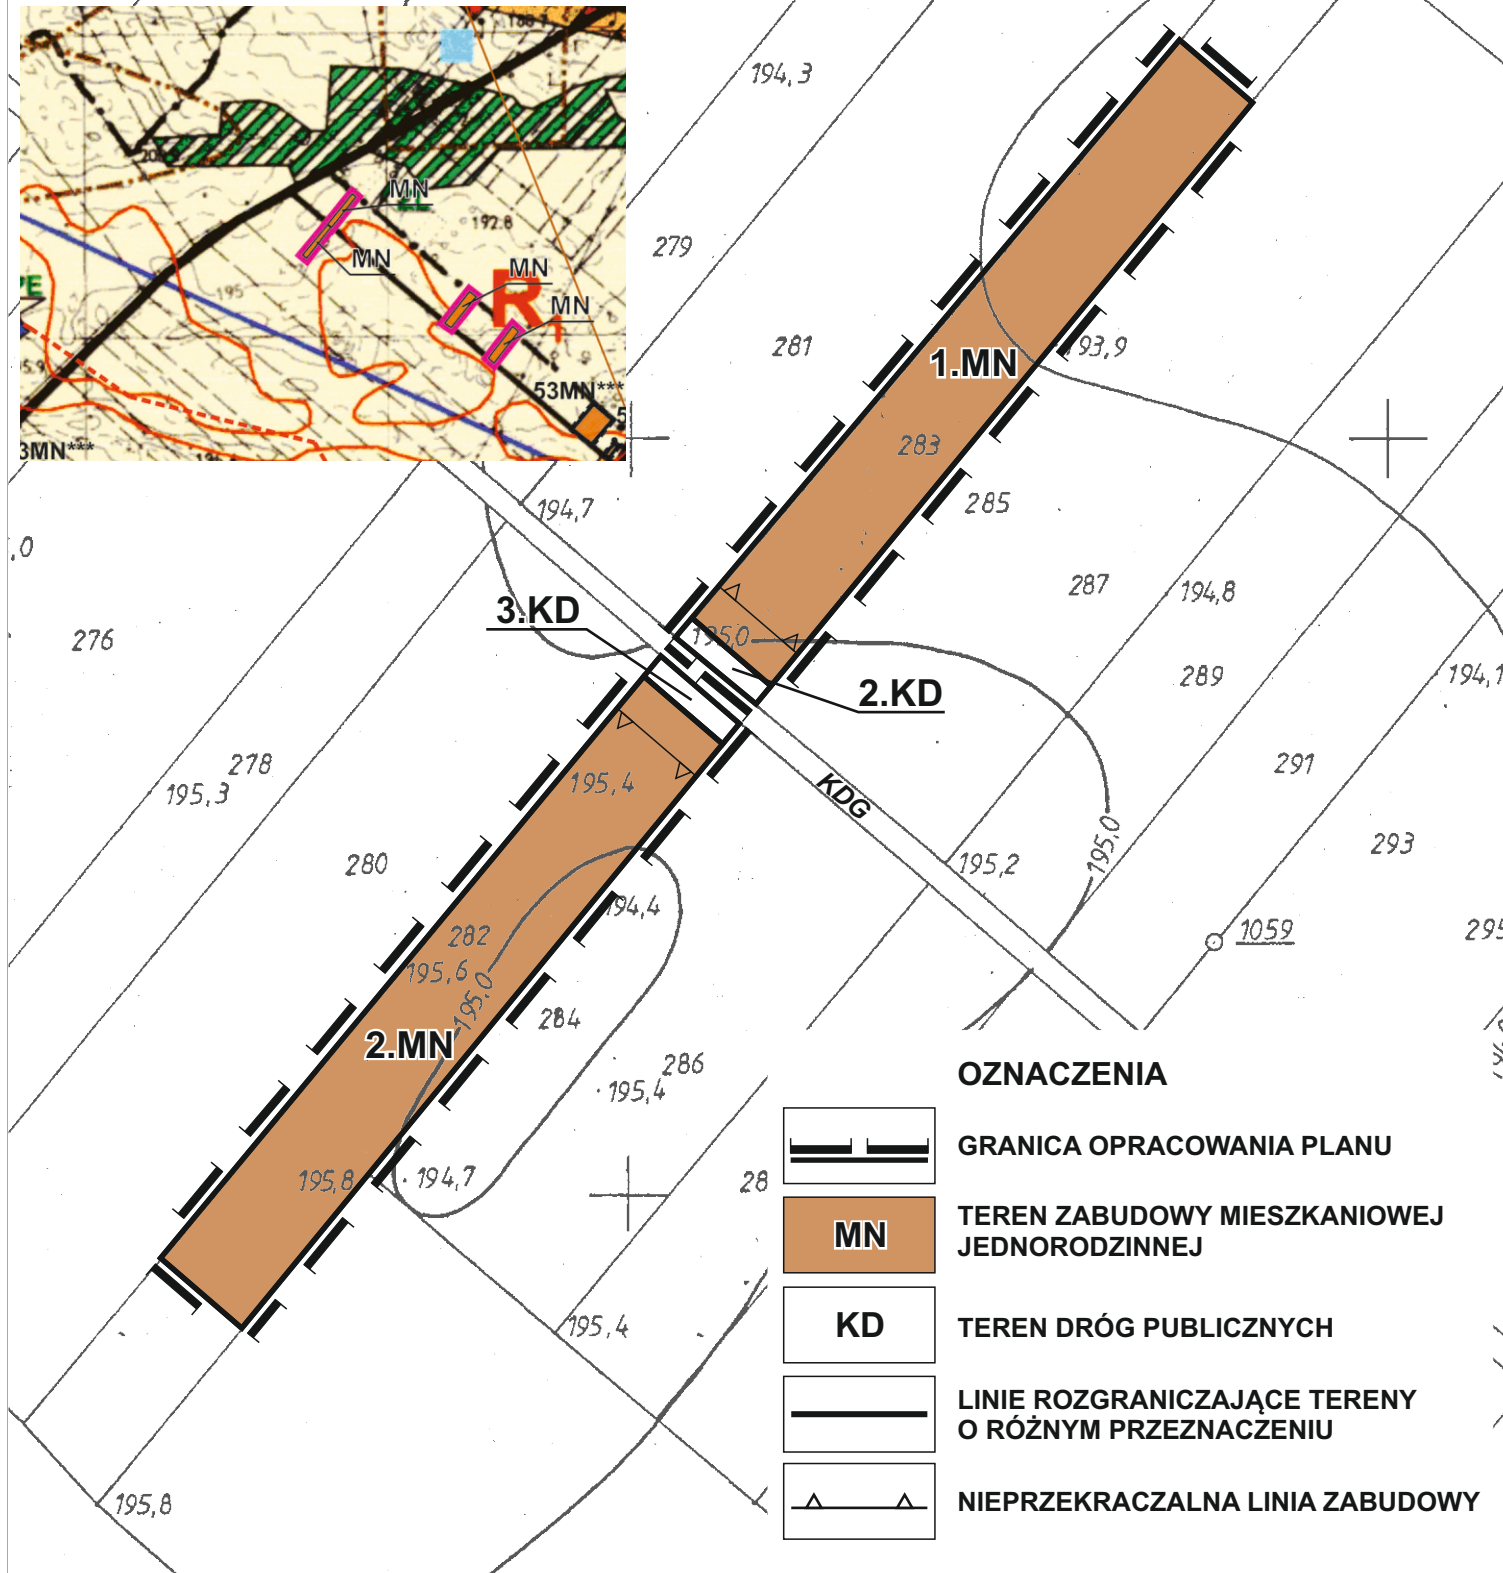

MIEJSCOWY PLAN ZAGOSPODAROWANIA PRZESTRZENNEGO GMINY GARBÓW

MIEJSCOWOŚĆ KAROLIN, DZIAŁKI NR 282 I 283

STUDIUM UWARUNKOWAŃ I KIERUNKÓW ZAGOSPODAROWANIA PRZESTRZENNEGO GMINY GARBÓW - FRAGMENT (SKALA 1:25 000)

ZAŁĄCZNIK NR 2
DO UCHWAŁY NR/...../19
RADY GMINY GARBÓW
Z DNIA2019 R.

-- PROJEKT --

OZNACZENIA

-  GRANICA OPRACOWANIA PLANU
-  **MN** TEREN ZABUDOWY MIESZKANIOWEJ JEDNORODZINNEJ
-  **KD** TEREN DRÓG PUBLICZNYCH
-  LINIE ROZGRANICZAJĄCE TERENY O RÓŻNYM PRZEZNACZENIU
-  NIEPRZEKRCZALNA LINIA ZABUDOWY

OZNACZENIA INFORMACYJNE

-  **KDG** DROGA GMINNA

SKALA 1:1 000

1cm = 10m