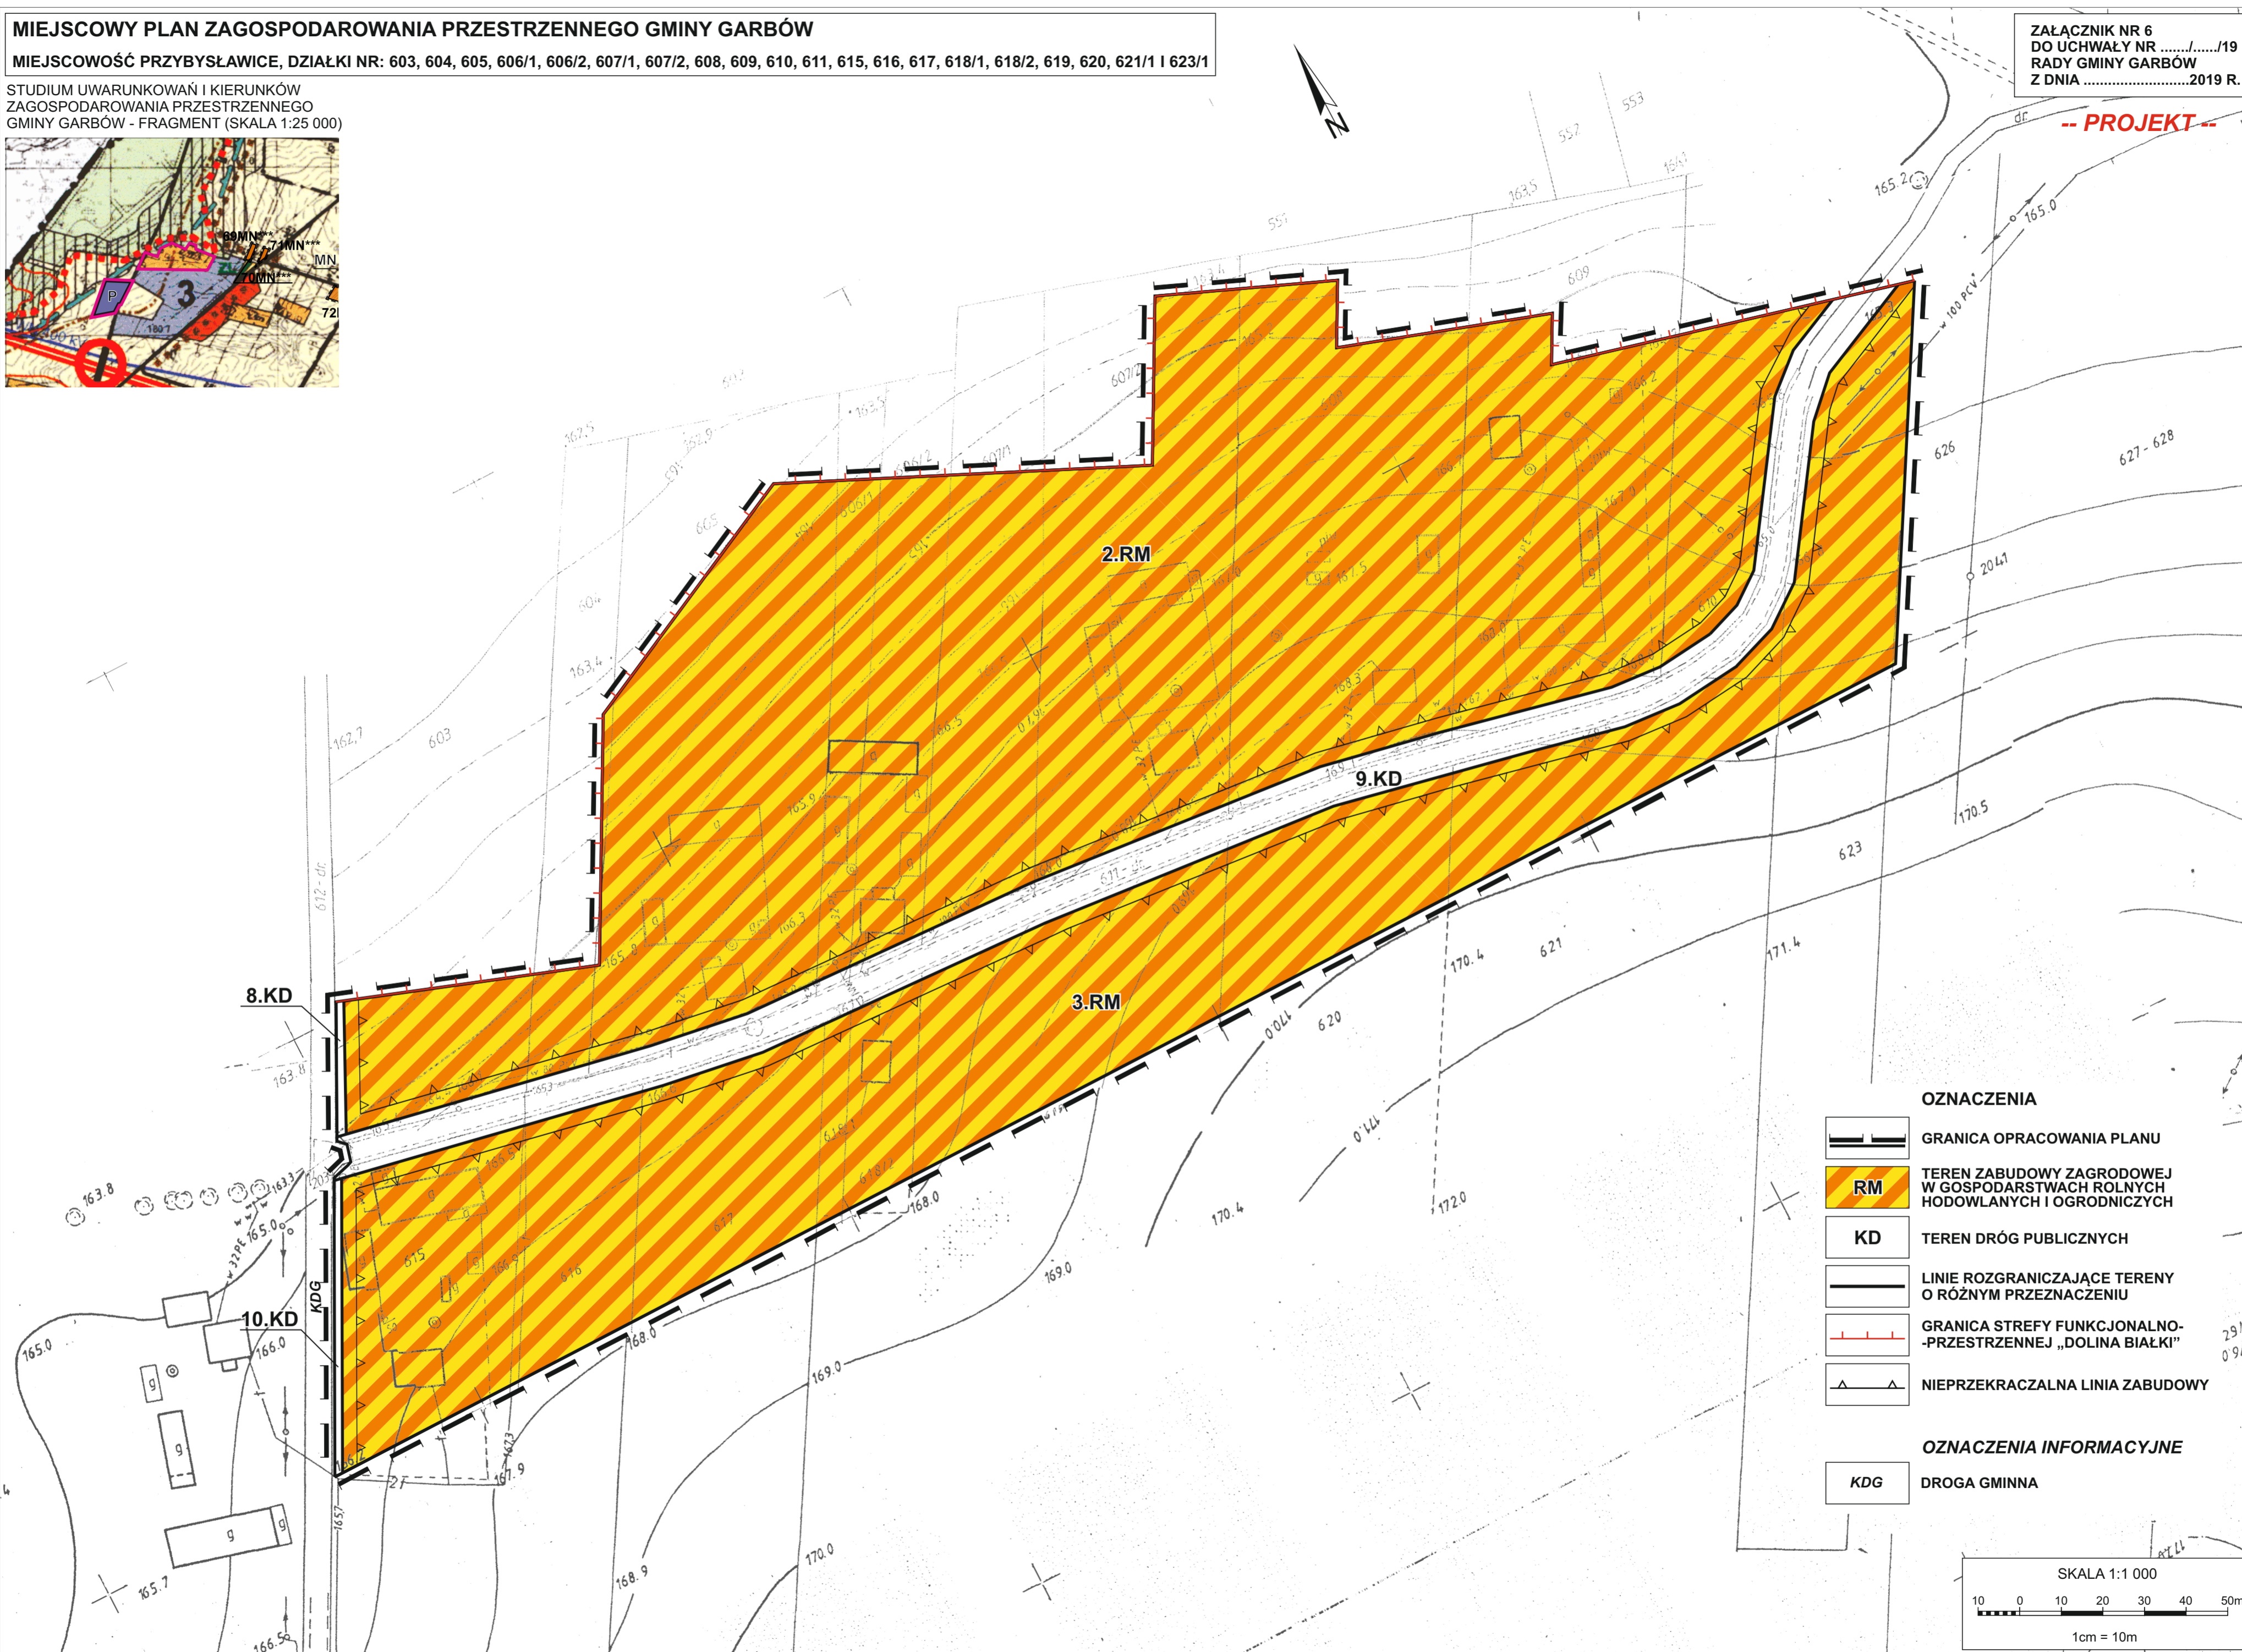

MIEJSCOWY PLAN ZAGOSPODAROWANIA PRZESTRZENNEGO GMINY GARBÓW

MIEJSCOWOŚĆ PRZYBYŚLAWICE, DZIAŁKI NR: 603, 604, 605, 606/1, 606/2, 607/1, 607/2, 608, 609, 610, 611, 615, 616, 617, 618/1, 618/2, 619, 620, 621/1 I 623/1

STUDIUM UWARUNKWAŃ I KIERUNKÓW
ZAGOSPODAROWANIA PRZESTRZENNEGO
GMINY GARBÓW - FRAGMENT (SKALA 1:25 000)

ZAŁĄCZNIK NR 6
DO UCHWAŁY NR/19
RADY GMINY GARBÓW
Z DNIA2019 R.

-- PROJEKT --

OZNACZENIA

- GRANICA OPRACOWANIA PLANU
- RM** TEREN ZABUDOWY ZAGRODOWEJ W GOSPODARSTWACH ROLNYCH HODOWLANYCH I OGRODNICZYCH
- KD** TEREN DRÓG PUBLICZNYCH
- LINIE ROZGRANICZAJĄCE TERENY O RÓŻNYM PRZEZNACZENIU
- GRANICA STREFY FUNKCJONALNO-PRZESTRZENNEJ „DOLINA BIAŁKI”
- NIEPRZEKRACZALNA LINIA ZABUDOWY

OZNACZENIA INFORMACYJNE

- KDG** DROGA GMINNA