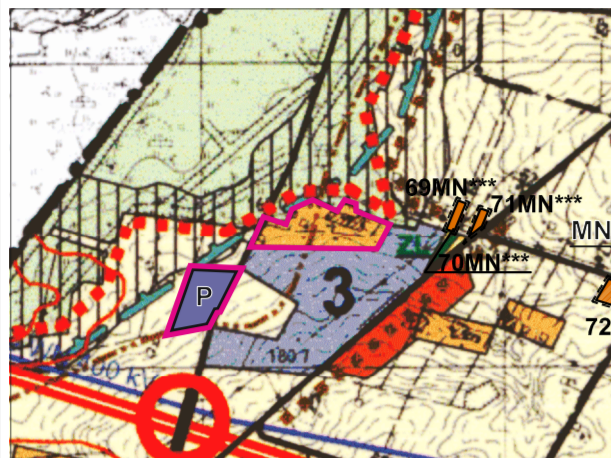

MIEJSCOWY PLAN ZAGOSPODAROWANIA PRZESTRZENNEGO GMINY GARBÓW

MIEJSCOWOŚĆ PRZYBYŚLAWICE, DZIAŁKI NR: 603, 604, 605, 606/1, 606/2, 607/1, 607/2, 608, 609, 610, 611, 615, 616, 617, 618/1, 618/2, 619, 620, 621/1 I 623/1

STUDIUM UWARUNKWAŃ I KIERUNKÓW
ZAGOSPODAROWANIA PRZESTRZENNEGO
GMINY GARBÓW - FRAGMENT (SKALA 1:25 000)

ZAŁĄCZNIK NR 6
DO UCHWAŁY NR/19
RADY GMINY GARBÓW
Z DNIA2019 R.

-- PROJEKT --

OZNACZENIA

- GRANICA OPRACOWANIA PLANU
- RM** TEREN ZABUDOWY ZAGRODOWEJ W GOSPODARSTWACH ROLNYCH HODOWLANYCH I OGRODNICZYCH
- KD** TEREN DRÓG PUBLICZNYCH
- LINIE ROZGRANICZAJĄCE TERENY O RÓŻNYM PRZEZNACZENIU
- GRANICA STREFY FUNKCJONALNO-PRZESTRZENNEJ „DOLINA BIAŁKI”
- NIEPRZEKRACZALNA LINIA ZABUDOWY

OZNACZENIA INFORMACYJNE

- KDG** DROGA GMINNA